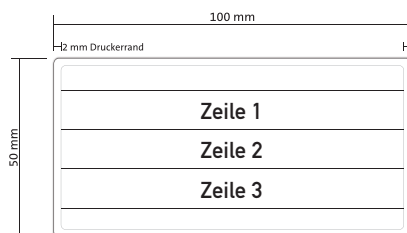

Kennzeichnungsschilder für Gebäudetechnik
PVC-Schilder im Format 100 x 50 mm

Maße Kunststoffschilder mit Wechseltext

ca. 40 - 52 Zeichen / Zeile
Schriftart: DIN Mittelschrift 22 pt

Maße Kunststoffschilder mit Wechseltext

Maße Kunststoffschilder mit Firmendaten/Logo + Wechseltext

ca. 40 - 52 Zeichen / Zeile
Schriftart: DIN Mittelschrift 18 pt

Maße Kunststoffschilder mit Schriftbalken + Wechseltext

ca. 40 - 52 Zeichen / Zeile
Schriftart: DIN Mittelschrift 22 pt

Maße Kunststoffschilder mit Schriftbalken + Firmendaten/Logo + Wechseltext

ca. 40 - 52 Zeichen / Zeile
Schriftart: DIN Mittelschrift 18 pt