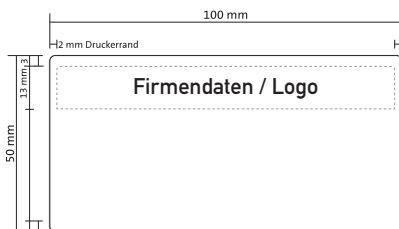

Kennzeichnungsschilder für Gebäudetechnik
PVC-Schilder im Format 100 x 50 mm

Maße Kunststoffschilder mit Wechseltext

ca. 40 - 52 Zeichen / Zeile
Schriftart: DIN Mittelschrift 22 pt

Maße Kunststoffschilder mit Wechseltext

Maße Kunststoffschilder mit Firmendaten/Logo + Wechseltext

ca. 40 - 52 Zeichen / Zeile
Schriftart: DIN Mittelschrift 18 pt

Maße Kunststoffschilder mit Schriftbalken + Wechseltext

ca. 40 - 52 Zeichen / Zeile
Schriftart: DIN Mittelschrift 22 pt

Maße Kunststoffschilder mit Schriftbalken + Firmendaten/Logo + Wechseltext

ca. 40 - 52 Zeichen / Zeile
Schriftart: DIN Mittelschrift 18 pt