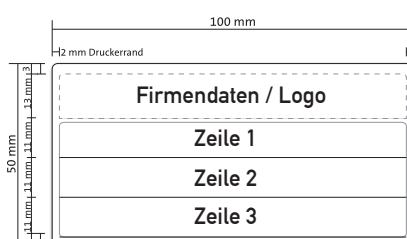

Kennzeichnungsschilder für Gebäudetechnik
PVC-Schilder im Format 100 x 50 mm

Maße Kunststoffschilder mit Wechseltext

ca. 40 - 52 Zeichen / Zeile
Schriftart: DIN Mittelschrift 22 pt

Maße Kunststoffschilder mit Wechseltext

Maße Kunststoffschilder mit Firmendaten/Logo + Wechseltext

ca. 40 - 52 Zeichen / Zeile
Schriftart: DIN Mittelschrift 18 pt

Maße Kunststoffschilder mit Schriftbalken + Wechseltext

ca. 40 - 52 Zeichen / Zeile
Schriftart: DIN Mittelschrift 22 pt

Maße Kunststoffschilder mit Schriftbalken + Firmendaten/Logo + Wechseltext

ca. 40 - 52 Zeichen / Zeile
Schriftart: DIN Mittelschrift 18 pt