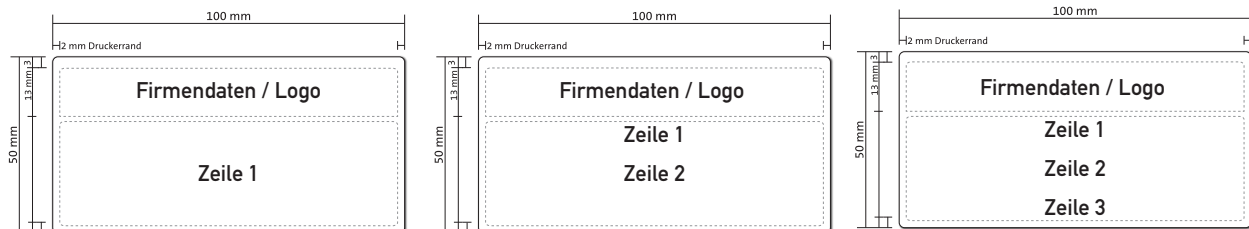

Kennzeichnungsschilder für Gebäudetechnik
PVC-Schilder im Format 100 x 50 mm

Maße Kunststoffschilder mit Wechseltext

ca. 40 - 52 Zeichen / Zeile
Schriftart: DIN Mittelschrift 22 pt

Maße Kunststoffschilder mit Wechseltext

Maße Kunststoffschilder mit Firmendaten/Logo + Wechseltext

ca. 40 - 52 Zeichen / Zeile
Schriftart: DIN Mittelschrift 18 pt

Maße Kunststoffschilder mit Schriftbalken + Wechseltext

ca. 40 - 52 Zeichen / Zeile
Schriftart: DIN Mittelschrift 22 pt

Maße Kunststoffschilder mit Schriftbalken + Firmendaten/Logo + Wechseltext

ca. 40 - 52 Zeichen / Zeile
Schriftart: DIN Mittelschrift 18 pt