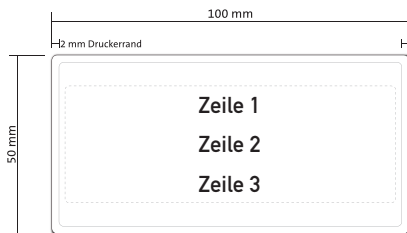

Kennzeichnungsschilder für Gebäudetechnik
PVC-Schilder im Format 100 x 50 mm

Maße Kunststoffschilder mit Wechseltext

ca. 40 - 52 Zeichen / Zeile
Schriftart: DIN Mittelschrift 22 pt

Maße Kunststoffschilder mit Wechseltext

Maße Kunststoffschilder mit Firmendaten/Logo + Wechseltext

ca. 40 - 52 Zeichen / Zeile
Schriftart: DIN Mittelschrift 18 pt

Maße Kunststoffschilder mit Schriftbalken + Wechseltext

ca. 40 - 52 Zeichen / Zeile
Schriftart: DIN Mittelschrift 22 pt

Maße Kunststoffschilder mit Schriftbalken + Firmendaten/Logo + Wechseltext

ca. 40 - 52 Zeichen / Zeile
Schriftart: DIN Mittelschrift 18 pt